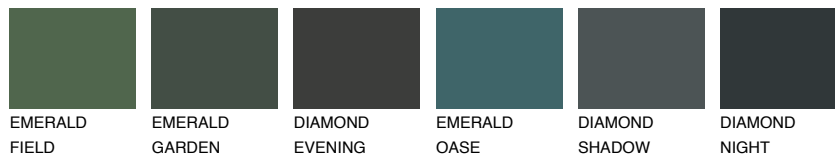

WHITE

81% **TSR** 68%

Соодветна нијанса

COLOURS OF NATURE ПАЛЕТА

ПАЛЕТА НА ИНТЕНЗИВНИ БОИ

За повеќе информации за малтери и бои, посетете

www.ceresit.mk

Презентираните нијанси се однесуваат на малтери и бои што ги нуди Ceresit. Поради употребата на дигитални техники, презентираниите бои можеби не ги претставуваат оригиналните, па затоа не можат да се сметаат за сигурна презентација на бои. Препорачуваме да ги проверите автентичните тон карти на Ceresit.