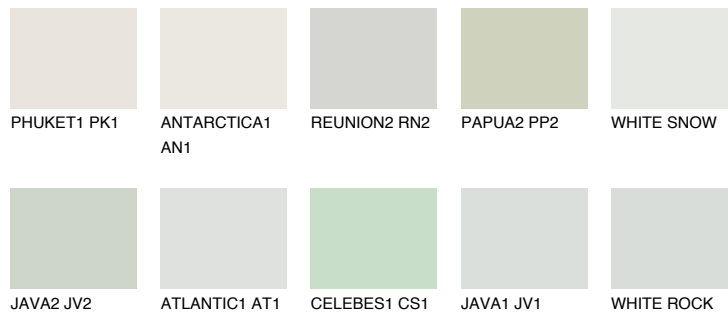

**WHITE**

81% **TSR** 68%

## Соодветна нијанса

### COLOURS OF NATURE ПАЛЕТА