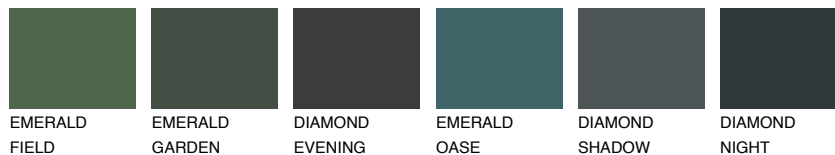

ПАЛЕТА НА ИНТЕНЗИВНИ БОИ