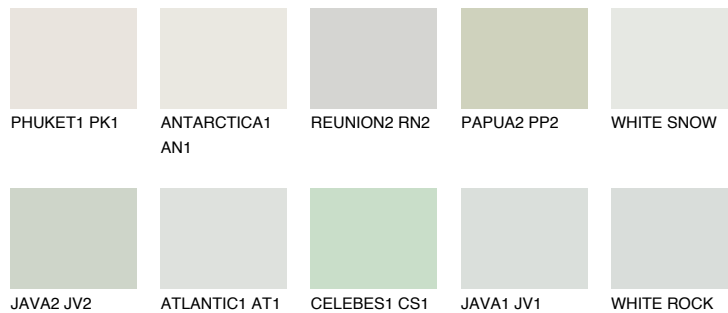

WHITE

81% **TSR** 68%

Соодветна нијанса

COLOURS OF NATURE ПАЛЕТА

ПАЛЕТА НА ИНТЕНЗИВНИ БОИ

За повеќе информации за малтери и бои, посетете

www.ceresit.mk

Презентираните нијанси се однесуваат на малтери и бои што ги нуди Ceresit. Поради употребата на дигитални техники, презентираниите бои можеби не ги претставуваат оригиналните, па затоа не можат да се сметаат за сигурна презентација на бои. Препорачуваме да ги проверите автентичните тон карти на Ceresit.