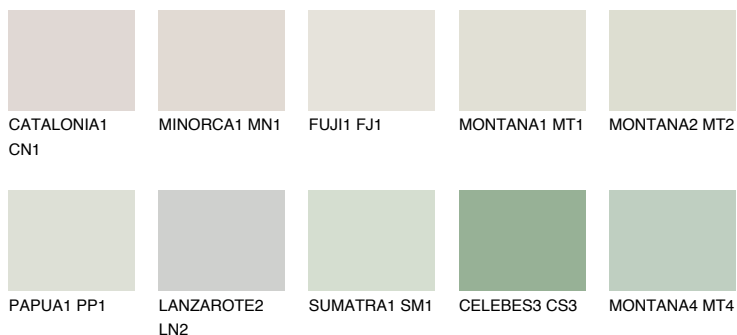


**WHITE DESERT**82% **TSR** 74%**Соодветна нијанса****COLOURS OF NATURE ПАЛЕТА****ПАЛЕТА НА ИНТЕНЗИВНИ БОИ**

За повеќе информации за малтери и бои, посетете

[www.ceresit.mk](http://www.ceresit.mk)

Презентираните нијанси се однесуваат на малтери и бои што ги нуди Ceresit. Поради употребата на дигитални техники, презентираниите бои можеби не ги претставуваат оригиналните, па затоа не можат да се сметаат за сигурна презентација на бои. Препорачуваме да ги проверите автентичните тон карти на Ceresit.