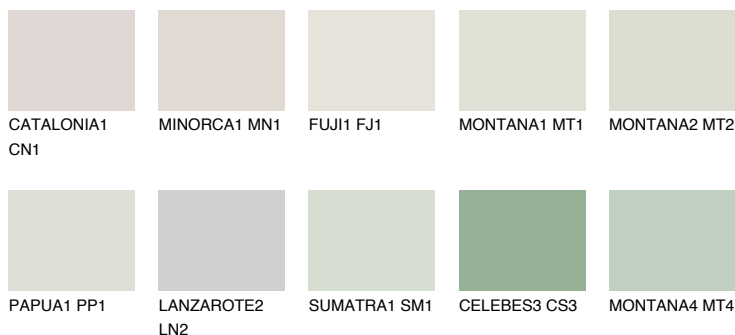


**WHITE DESERT**82% **TSR** 74%**Соодветна нијанса****COLOURS OF NATURE ПАЛЕТА****ПАЛЕТА НА ИНТЕНЗИВНИ БОИ**

За повеќе информации за малтери и бои, посетете

[www.ceresit.mk](http://www.ceresit.mk)

Презентираните нијанси се однесуваат на малтери и бои што ги нуди Ceresit. Поради употребата на дигитални техники, презентираниите бои можеби не ги претставуваат оригиналните, па затоа не можат да се сметаат за сигурна презентација на бои. Препорачуваме да ги проверите автентичните тон карти на Ceresit.