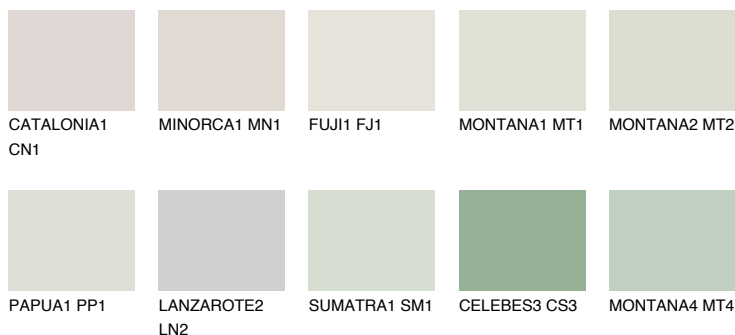


**WHITE DESERT**82% **TSR** 74%**Соодветна нијанса****COLOURS OF NATURE ПАЛЕТА****ПАЛЕТА НА ИНТЕНЗИВНИ БОИ**

За повеќе информации за малтери и бои, посетете

www.ceresit.mk

Презентираните нијанси се однесуваат на малтери и бои што ги нуди Ceresit. Поради употребата на дигитални техники, презентираниите бои можеби не ги претставуваат оригиналните, па затоа не можат да се сметаат за сигурна презентација на бои. Препорачуваме да ги проверите автентичните тон карти на Ceresit.