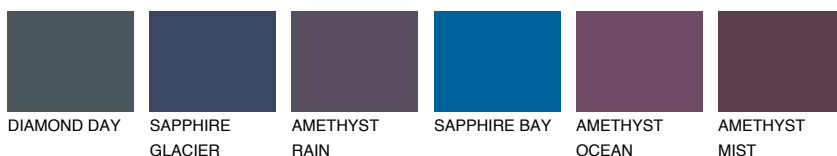


**WHITE ICE**79% **TSR** 70%**Соодветна нијанса****COLOURS OF NATURE ПАЛЕТА****ПАЛЕТА НА ИНТЕНЗИВНИ БОИ**

За повеќе информации за малтери и бои, посетете

[www.ceresit.mk](http://www.ceresit.mk)

Презентираните нијанси се однесуваат на малтери и бои што ги нуди Ceresit. Поради употребата на дигитални техники, презентираниите бои можеби не ги претставуваат оригиналните, па затоа не можат да се сметаат за сигурна презентација на бои. Препорачуваме да ги проверите автентичните тон карти на Ceresit.