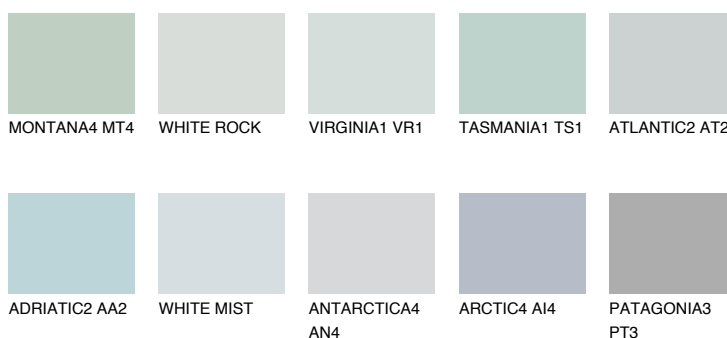


**WHITE ICE**79% **TSR** 70%**Соодветна нијанса****COLOURS OF NATURE ПАЛЕТА****ПАЛЕТА НА ИНТЕНЗИВНИ БОИ**

За повеќе информации за малтери и бои, посетете

www.ceresit.mk

Презентираните нијанси се однесуваат на малтери и бои што ги нуди Ceresit. Поради употребата на дигитални техники, презентираниите бои можеби не ги претставуваат оригиналните, па затоа не можат да се сметаат за сигурна презентација на бои. Препорачуваме да ги проверите автентичните тон карти на Ceresit.