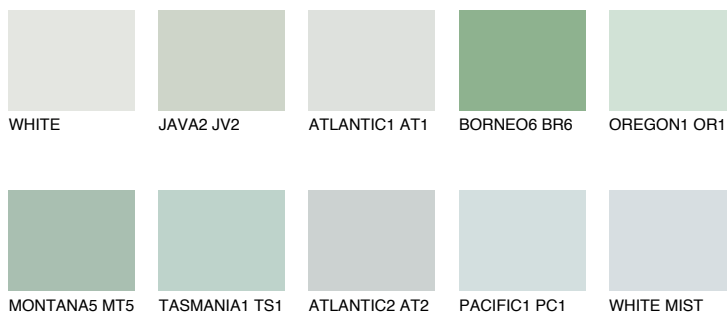


**WHITE ROCK**74% **TSR** 65%**Соодветна нијанса****COLOURS OF NATURE ПАЛЕТА****ПАЛЕТА НА ИНТЕНЗИВНИ БОИ**

За повеќе информации за малтери и бои, посетете

www.ceresit.mk

Презентираните нијанси се однесуваат на малтери и бои што ги нуди Ceresit. Поради употребата на дигитални техники, презентираниите бои можеби не ги претставуваат оригиналните, па затоа не можат да се сметаат за сигурна презентација на бои. Препорачуваме да ги проверите автентичните тон карти на Ceresit.