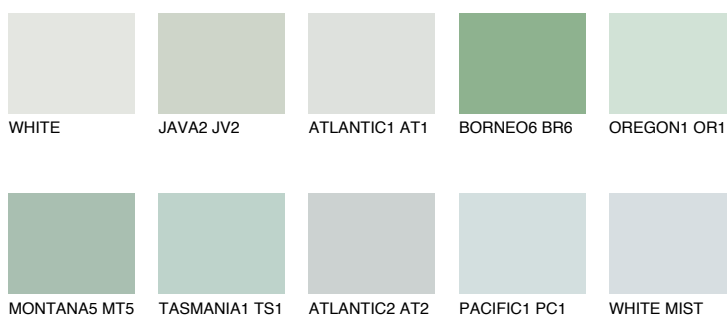


**WHITE ROCK**74% **TSR** 65%**Соодветна нијанса****COLOURS OF NATURE ПАЛЕТА****ПАЛЕТА НА ИНТЕНЗИВНИ БОИ**

За повеќе информации за малтери и бои, посетете

www.ceresit.mk

Презентираните нијанси се однесуваат на малтери и бои што ги нуди Ceresit. Поради употребата на дигитални техники, презентираниите бои можеби не ги претставуваат оригиналните, па затоа не можат да се сметаат за сигурна презентација на бои. Препорачуваме да ги проверите автентичните тон карти на Ceresit.