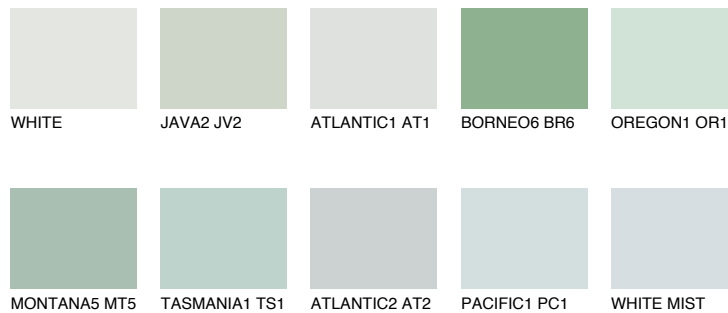


**WHITE ROCK**74% **TSR** 65%**Соодветна нијанса****COLOURS OF NATURE ПАЛЕТА****ПАЛЕТА НА ИНТЕНЗИВНИ БОИ**

За повеќе информации за малтери и бои, посетете

www.ceresit.mk

Презентираните нијанси се однесуваат на малтери и бои што ги нуди Ceresit. Поради употребата на дигитални техники, презентираниите бои можеби не ги претставуваат оригиналните, па затоа не можат да се сметаат за сигурна презентација на бои. Препорачуваме да ги проверите автентичните тон карти на Ceresit.