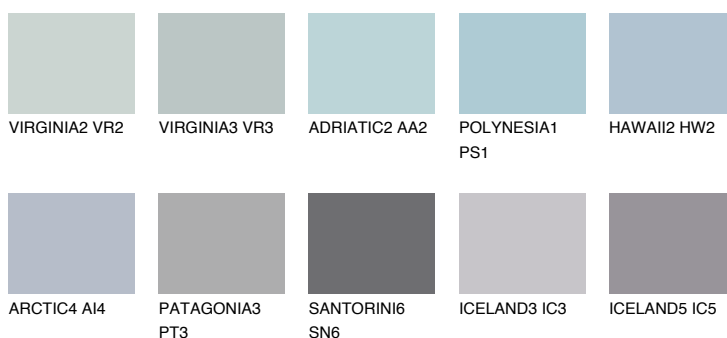

**BERMUDAS3 BM3**☀ 41% **TSR 42%****Соодветна нијанса****COLOURS OF NATURE ПАЛЕТА****ПАЛЕТА НА ИНТЕНЗИВНИ БОИ**

За повеќе информации за малтери и бои, посетете

www.ceresit.mk

Презентираните нијанси се однесуваат на малтери и бои што ги нуди Ceresit. Поради употребата на дигитални техники, презентираниите бои можеби не ги претставуваат оригиналните, па затоа не можат да се сметаат за сигурна презентација на бои. Препорачуваме да ги проверите автентичните тон карти на Ceresit.