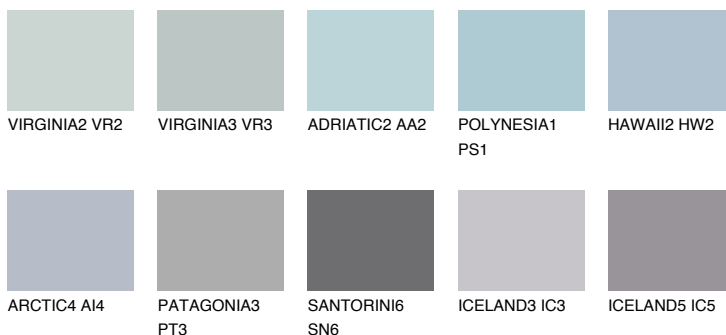

## BERMUDAS3 BM3

☀ 41%    TSR 42%

## Соодветна нијанса

## COLOURS OF NATURE ПАЛЕТА