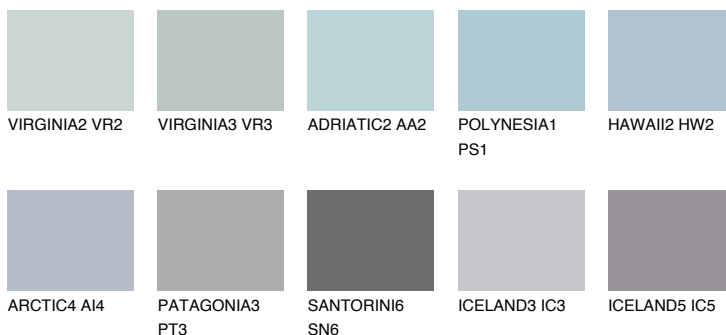

**BERMUDAS3 BM3**☀ 41% **TSR 42%****Соодветна нијанса****COLOURS OF NATURE ПАЛЕТА****ПАЛЕТА НА ИНТЕНЗИВНИ БОИ**

За повеќе информации за малтери и бои, посетете

www.ceresit.mk