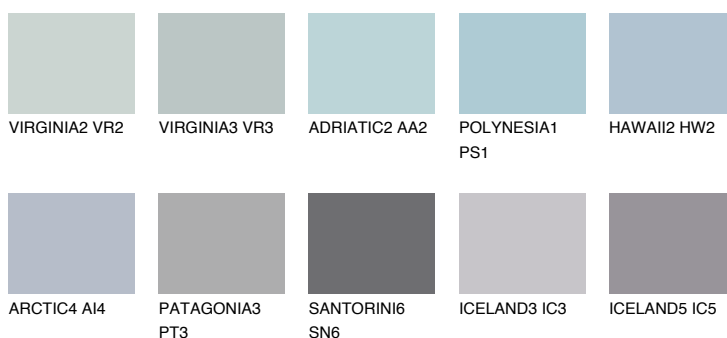

BERMUDAS3 BM3

☀ 41% TSR 42%

Соодветна нијанса

COLOURS OF NATURE ПАЛЕТА

ПАЛЕТА НА ИНТЕНЗИВНИ БОИ

За повеќе информации за малтери и бои, посетете

www.ceresit.mk

Презентираните нијанси се однесуваат на малтери и бои што ги нуди Ceresit. Поради употребата на дигитални техники, презентираниите бои можеби не ги претставуваат оригиналните, па затоа не можат да се сметаат за сигурна презентација на бои. Препорачуваме да ги проверите автентичните тон карти на Ceresit.