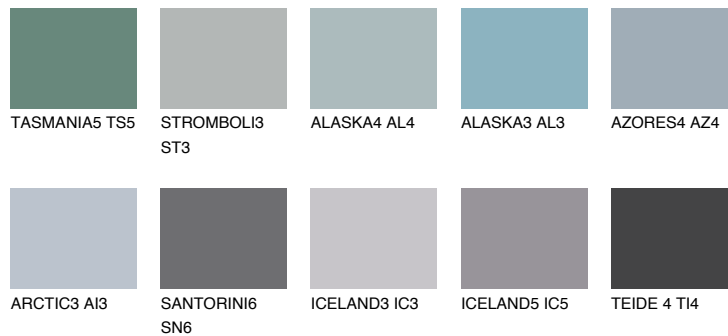

**BERMUDAS4 BM4**☀ 28% **TSR** 27%**Соодветна нијанса****COLOURS OF NATURE ПАЛЕТА****ПАЛЕТА НА ИНТЕНЗИВНИ БОИ**

За повеќе информации за малтери и бои, посетете

www.ceresit.mk

Презентираните нијанси се однесуваат на малтери и бои што ги нуди Ceresit. Поради употребата на дигитални техники, презентираниите бои можеби не ги претставуваат оригиналните, па затоа не можат да се сметаат за сигурна презентација на бои. Препорачуваме да ги проверите автентичните тон карти на Ceresit.