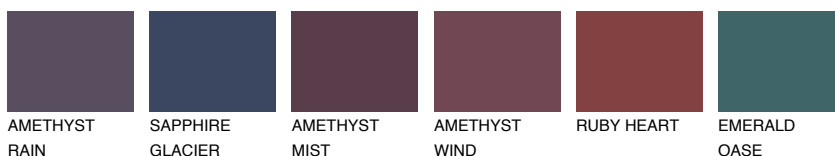

BERMUDAS5 BM5

☀ 21% **TSR** 23%

Соодветна нијанса

COLOURS OF NATURE ПАЛЕТА

ПАЛЕТА НА ИНТЕНЗИВНИ БОИ

За повеќе информации за малтери и бои, посетете

www.ceresit.mk