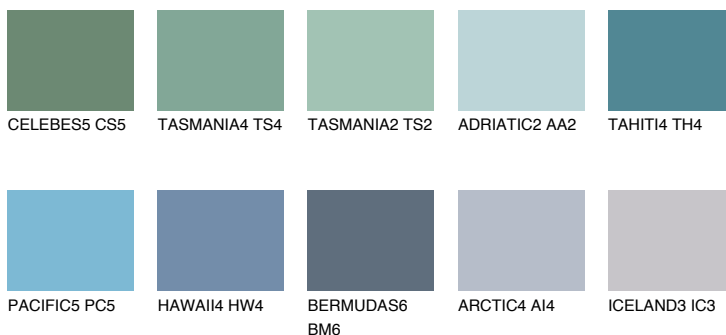

**ADRIATIC6 AA6**☀ 38% **TSR 50%****Соодветна нијанса****COLOURS OF NATURE ПАЛЕТА****ПАЛЕТА НА ИНТЕНЗИВНИ БОИ**

За повеќе информации за малтери и бои, посетете

www.ceresit.mk

Презентираните нијанси се однесуваат на малтери и бои што ги нуди Ceresit. Поради употребата на дигитални техники, презентираниите бои можеби не ги претставуваат оригиналните, па затоа не можат да се сметаат за сигурна презентација на бои. Препорачуваме да ги проверите автентичните тон карти на Ceresit.