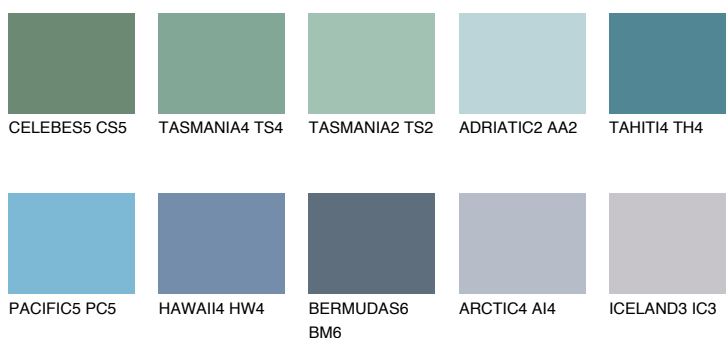

**ADRIATIC6 AA6**☀ 38% **TSR** 50%**Соодветна нијанса****COLOURS OF NATURE ПАЛЕТА****ПАЛЕТА НА ИНТЕНЗИВНИ БОИ**

За повеќе информации за малтери и бои, посетете

www.ceresit.mk

Презентираните нијанси се однесуваат на малтери и бои што ги нуди Ceresit. Поради употребата на дигитални техники, презентираниите бои можеби не ги претставуваат оригиналните, па затоа не можат да се сметаат за сигурна презентација на бои. Препорачуваме да ги проверите автентичните тон карти на Ceresit.