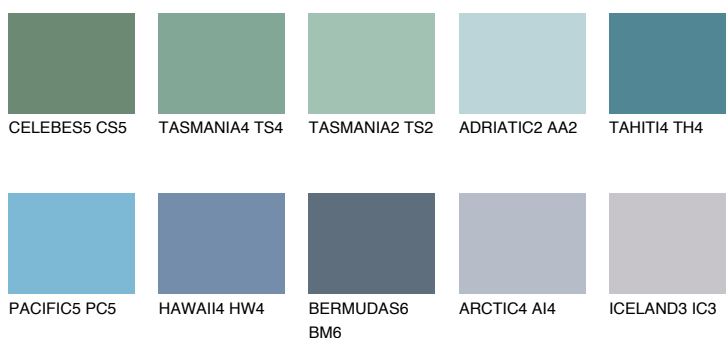

**ADRIATIC6 AA6**☀ 38% **TSR** 50%**Соодветна нијанса****COLOURS OF NATURE ПАЛЕТА****ПАЛЕТА НА ИНТЕНЗИВНИ БОИ**

За повеќе информации за малтери и бои, посетете

[www.ceresit.mk](http://www.ceresit.mk)

Презентираните нијанси се однесуваат на малтери и бои што ги нуди Ceresit. Поради употребата на дигитални техники, презентираниите бои можеби не ги претставуваат оригиналните, па затоа не можат да се сметаат за сигурна презентација на бои. Препорачуваме да ги проверите автентичните тон карти на Ceresit.