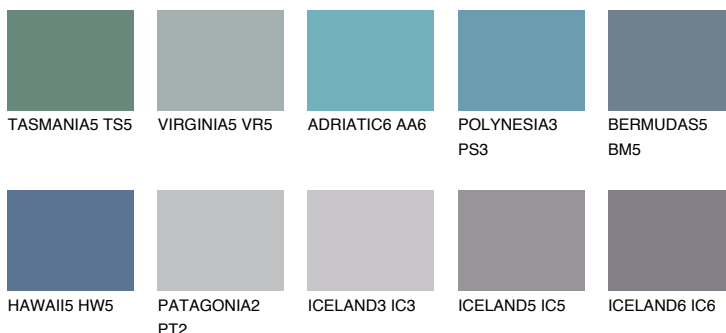

BERMUDAS6 BM6

☀ 15% **TSR 15%**

Соодветна нијанса

COLOURS OF NATURE ПАЛЕТА

ПАЛЕТА НА ИНТЕНЗИВНИ БОИ

За повеќе информации за малтери и бои, посетете

www.ceresit.mk

Презентираните нијанси се однесуваат на малтери и бои што ги нуди Ceresit. Поради употребата на дигитални техники, презентираниите бои можеби не ги претставуваат оригиналните, па затоа не можат да се сметаат за сигурна презентација на бои. Препорачуваме да ги проверите автентичните тон карти на Ceresit.