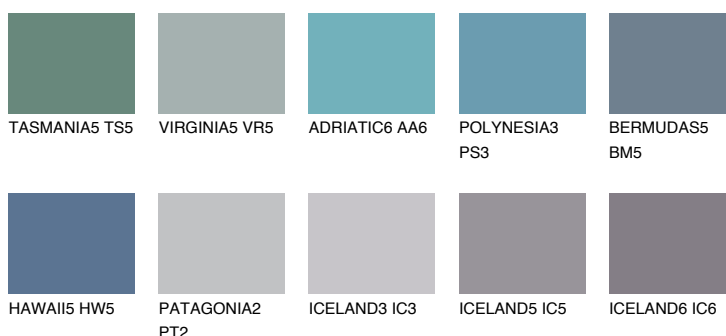

BERMUDAS6 BM6

 15% **TSR** 15%

Соодветна нијанса

COLOURS OF NATURE ПАЛЕТА

ПАЛЕТА НА ИНТЕНЗИВНИ БОИ

За повеќе информации за малтери и бои, посетете

www.ceresit.mk

Презентираните нијанси се однесуваат на малтери и бои што ги нуди Ceresit. Поради употребата на дигитални техники, презентираниите бои можеби не ги претставуваат оригиналните, па затоа не можат да се сметаат за сигурна презентација на бои. Препорачуваме да ги проверите автентичните тон карти на Ceresit.