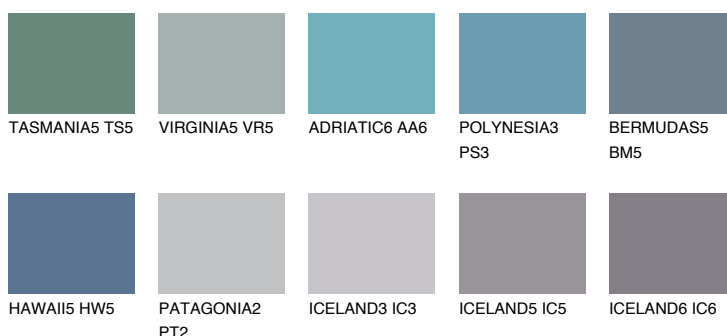

BERMUDAS6 BM6

☀ 15% **TSR 15%**

Соодветна нијанса

COLOURS OF NATURE ПАЛЕТА

ПАЛЕТА НА ИНТЕНЗИВНИ БОИ

За повеќе информации за малтери и бои, посетете

www.ceresit.mk

Презентираните нијанси се однесуваат на малтери и бои што ги нуди Ceresit. Поради употребата на дигитални техники, презентираниите бои можеби не ги претставуваат оригиналните, па затоа не можат да се сметаат за сигурна презентација на бои. Препорачуваме да ги проверите автентичните тон карти на Ceresit.