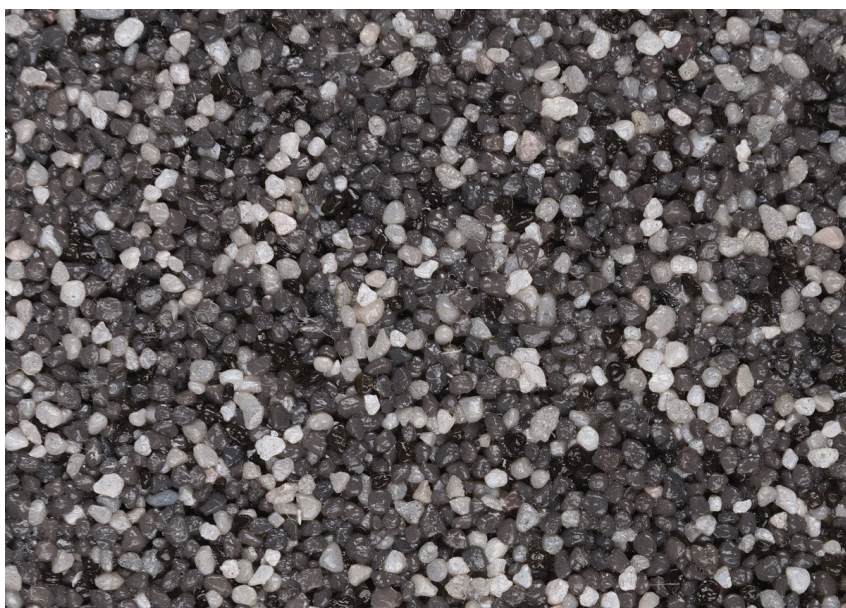

Ceresit

ДЕТАЛИ ЗА НИЈАНСА

Tibet5

За повеќе информации за малтери и бои, посетете
www.ceresit.mk

Презентираните нијанси се однесуваат на малтери и бои што ги нуди Ceresit. Поради употребата на дигитални техники, презентираниите бои можеби не ги претставуваат оригиналните, па затоа не можат да се сметаат за сигурна презентација на бои. Препорачуваме да ги проверите автентичните тон карти на Ceresit.