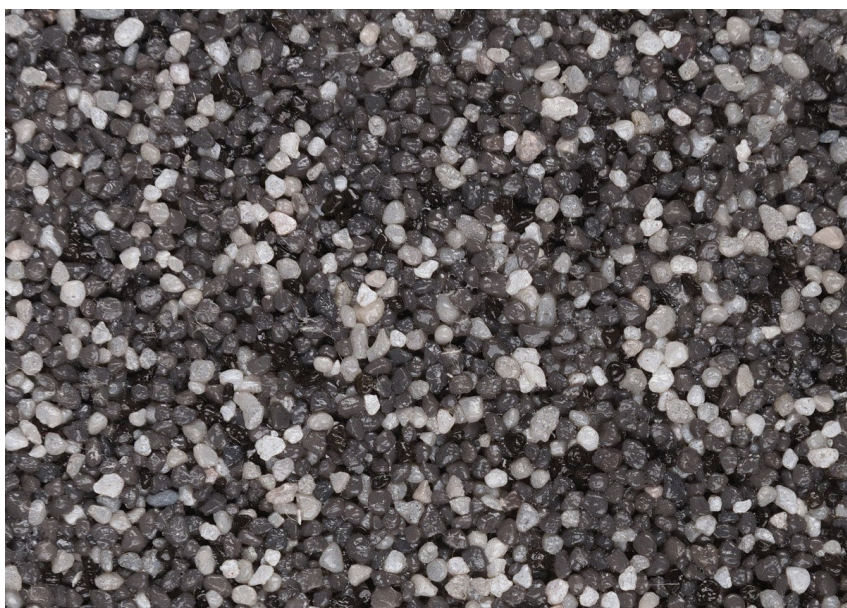

Ceresit

ДЕТАЛИ ЗА НИЈАНСА

Tibet5

За повеќе информации за малтери и бои, посетете
www.ceresit.mk

Презентираните нијанси се однесуваат на малтери и бои што ги нуди Ceresit. Поради употребата на дигитални техники, презентираниите бои можеби не ги претставуваат оригиналните, па затоа не можат да се сметаат за сигурна презентација на бои. Препорачуваме да ги проверите автентичните тон карти на Ceresit.