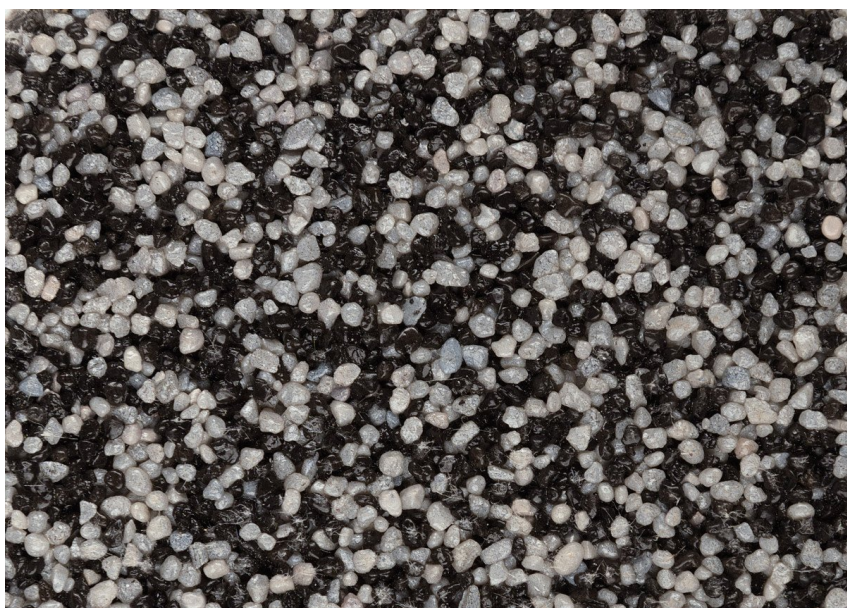

Ceresit

ДЕТАЛИ ЗА НИЈАНСА

Tibet6

За повеќе информации за малтери и бои, посетете
www.ceresit.mk

Презентираните нијанси се однесуваат на малтери и бои што ги нуди Ceresit. Поради употребата на дигитални техники, презентираниите бои можеби не ги претставуваат оригиналните, па затоа не можат да се сметаат за сигурна презентација на бои. Препорачуваме да ги проверите автентичните тон карти на Ceresit.