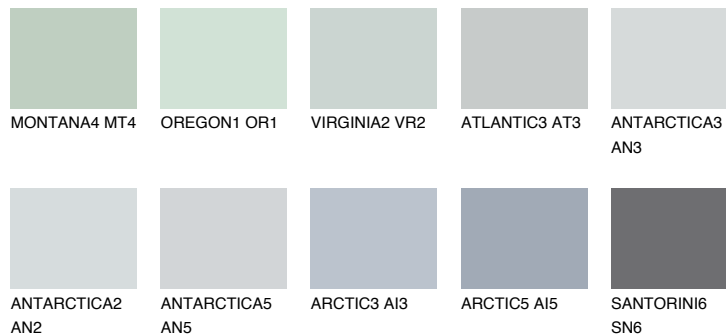


**ARCTIC1 AI1**64% **TSR** 61%

## Соодветна нијанса

### COLOURS OF NATURE ПАЛЕТА