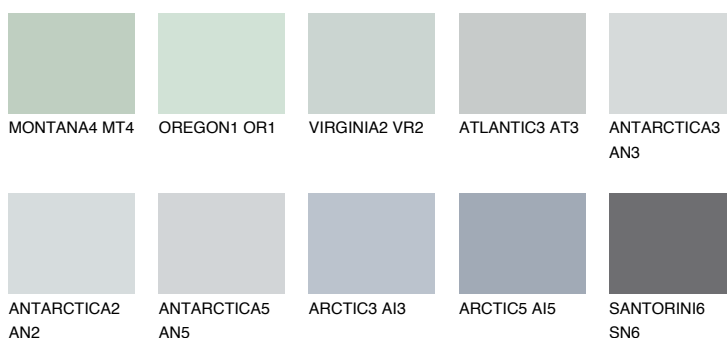

**ARCTIC1 AI1**64% **TSR** 61%**Соодветна нијанса****COLOURS OF NATURE ПАЛЕТА****ПАЛЕТА НА ИНТЕНЗИВНИ БОИ**

За повеќе информации за малтери и бои, посетете

www.ceresit.mk

Презентираните нијанси се однесуваат на малтери и бои што ги нуди Ceresit. Поради употребата на дигитални техники, презентираниите бои можеби не ги претставуваат оригиналните, па затоа не можат да се сметаат за сигурна презентација на бои. Препорачуваме да ги проверите автентичните тон карти на Ceresit.