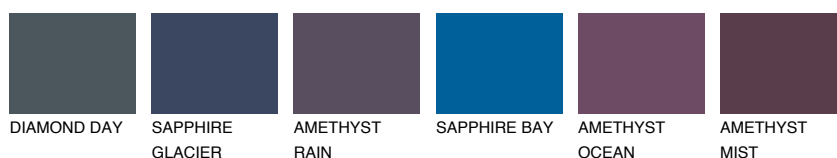

**ARCTIC1 AI1**64% **TSR** 61%**Соодветна нијанса****COLOURS OF NATURE ПАЛЕТА****ПАЛЕТА НА ИНТЕНЗИВНИ БОИ**

За повеќе информации за малтери и бои, посетете

www.ceresit.mk

Презентираните нијанси се однесуваат на малтери и бои што ги нуди Ceresit. Поради употребата на дигитални техники, презентираниите бои можеби не ги претставуваат оригиналните, па затоа не можат да се сметаат за сигурна презентација на бои. Препорачуваме да ги проверите автентичните тон карти на Ceresit.