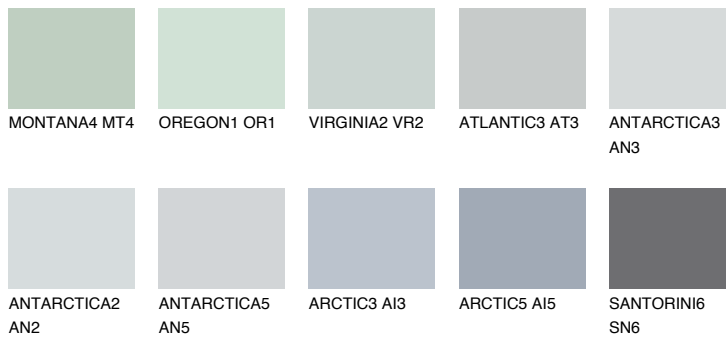


**ARCTIC1 AI1**64% **TSR** 61%**Соодветна нијанса****COLOURS OF NATURE ПАЛЕТА****ПАЛЕТА НА ИНТЕНЗИВНИ БОИ**

За повеќе информации за малтери и бои, посетете

www.ceresit.mk

Презентираните нијанси се однесуваат на малтери и бои што ги нуди Ceresit. Поради употребата на дигитални техники, презентираниите бои можеби не ги претставуваат оригиналните, па затоа не можат да се сметаат за сигурна презентација на бои. Препорачуваме да ги проверите автентичните тон карти на Ceresit.