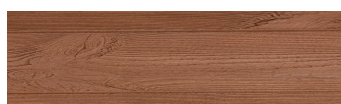

**WhiteBirch****Ефект на дрво**

Irish Oak

SilverGrey

Bengal Teak

Kongo Wenge

SteelGrey

LightBeige

Norway Pine

AfricaEbony

Iberia Pine

DarkBrown

Canada Walnut

За повеќе информации за малтери и бои, посетете

www.ceresit.mk

Презентираните нијанси се однесуваат на малтери и бои што ги нуди Ceresit. Поради употребата на дигитални техники, презентираниите бои можеби не ги претставуваат оригиналните, па затоа не можат да се сметаат за сигурна презентација на бои. Препорачуваме да ги проверите автентичните тон карти на Ceresit.