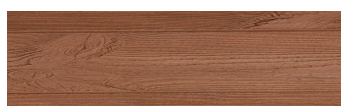

**SilverGrey****Ефект на дрво**

Irish Oak

White Birch

Bengal Teak

Kongo Wenge

Steel Grey

Light Beige

Norway Pine

Africa Ebony

Iberia Pine

Dark Brown

Canada Walnut

За повеќе информации за малтери и бои, посетете

www.ceresit.mk

Презентираните нијанси се однесуваат на малтери и бои што ги нуди Ceresit. Поради употребата на дигитални техники, презентираниите бои можеби не ги претставуваат оригиналните, па затоа не можат да се сметаат за сигурна презентација на бои. Препорачуваме да ги проверите автентичните тон карти на Ceresit.