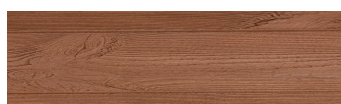

**SilverGrey****Ефект на дрво**

Irish Oak

White Birch

Bengal Teak

Kongo Wenge

Steel Grey

Light Beige

Norway Pine

Africa Ebony

Iberia Pine

Dark Brown

Canada Walnut

За повеќе информации за малтери и бои, посетете

[www.ceresit.mk](http://www.ceresit.mk)

Презентираните нијанси се однесуваат на малтери и бои што ги нуди Ceresit. Поради употребата на дигитални техники, презентираниите бои можеби не ги претставуваат оригиналните, па затоа не можат да се сметаат за сигурна презентација на бои. Препорачуваме да ги проверите автентичните тон карти на Ceresit.