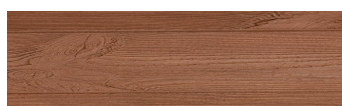

**Bengal Teak****Ефект на дрво**

Irish Oak

White Birch

Silver Grey

Kongo Wenge

Steel Grey

Light Beige

Norway Pine

Africa Ebony

Iberia Pine

Dark Brown

Canada Walnut

За повеќе информации за малтери и бои, посетете
www.ceresit.mk

Презентираните нијанси се однесуваат на малтери и бои што ги нуди Ceresit. Поради употребата на дигитални техники, презентираниите бои можеби не ги претставуваат оригиналните, па затоа не можат да се сметаат за сигурна презентација на бои. Препорачуваме да ги проверите автентичните тон карти на Ceresit.