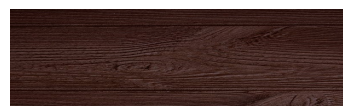

**Bengal Teak****Ефект на дрво**

Irish Oak

White Birch

Silver Grey

Kongo Wenge

Steel Grey

Light Beige

Norway Pine

Africa Ebony

Iberia Pine

Dark Brown

Canada Walnut

За повеќе информации за малтери и бои, посетете
www.ceresit.mk

Презентираните нијанси се однесуваат на малтери и бои што ги нуди Ceresit. Поради употребата на дигитални техники, презентираниите бои можеби не ги претставуваат оригиналните, па затоа не можат да се сметаат за сигурна презентација на бои. Препорачуваме да ги проверите автентичните тон карти на Ceresit.