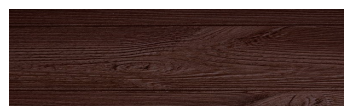

**Bengal Teak****Ефект на дрво**

Irish Oak

White Birch

Silver Grey

Kongo Wenge

Steel Grey

Light Beige

Norway Pine

Africa Ebony

Iberia Pine

Dark Brown

Canada Walnut

За повеќе информации за малтери и бои, посетете  
[www.ceresit.mk](http://www.ceresit.mk)

Презентираните нијанси се однесуваат на малтери и бои што ги нуди Ceresit. Поради употребата на дигитални техники, презентираниите бои можеби не ги претставуваат оригиналните, па затоа не можат да се сметаат за сигурна презентација на бои. Препорачуваме да ги проверите автентичните тон карти на Ceresit.