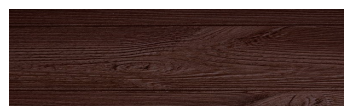

**Bengal Teak****Ефект на дрво**

Irish Oak

White Birch

Silver Grey

Kongo Wenge

Steel Grey

Light Beige

Norway Pine

Africa Ebony

Iberia Pine

Dark Brown

Canada Walnut

За повеќе информации за малтери и бои, посетете
www.ceresit.mk

Презентираните нијанси се однесуваат на малтери и бои што ги нуди Ceresit. Поради употребата на дигитални техники, презентираниите бои можеби не ги претставуваат оригиналните, па затоа не можат да се сметаат за сигурна презентација на бои. Препорачуваме да ги проверите автентичните тон карти на Ceresit.