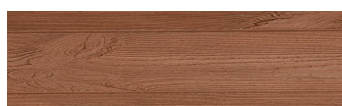

**Kongo Wenge****Ефект на дрво**

Irish Oak

White Birch

Silver Grey

Bengal Teak

Steel Grey

Light Beige

Norway Pine

Africa Ebony

Iberia Pine

Dark Brown

Canada Walnut

За повеќе информации за малтери и бои, посетете

www.ceresit.mk

Презентираните нијанси се однесуваат на малтери и бои што ги нуди Ceresit. Поради употребата на дигитални техники, презентираниите бои можеби не ги претставуваат оригиналните, па затоа не можат да се сметаат за сигурна презентација на бои. Препорачуваме да ги проверите автентичните тон карти на Ceresit.