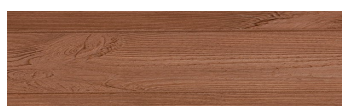

**LightBeige****Ефект на дрво**

Irish Oak

WhiteBirch

SilverGrey

Bengal Teak

Kongo Wenge

SteelGrey

Norway Pine

AfricaEbony

Iberia Pine

DarkBrown

Canada Walnut

За повеќе информации за малтери и бои, посетете

www.ceresit.mk

Презентираните нијанси се однесуваат на малтери и бои што ги нуди Ceresit. Поради употребата на дигитални техники, презентираниите бои можеби не ги претставуваат оригиналните, па затоа не можат да се сметаат за сигурна презентација на бои. Препорачуваме да ги проверите автентичните тон карти на Ceresit.