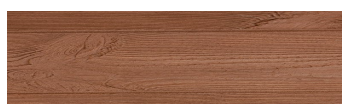

**LightBeige****Ефект на дрво**

Irish Oak

WhiteBirch

SilverGrey

Bengal Teak

Kongo Wenge

SteelGrey

Norway Pine

AfricaEbony

Iberia Pine

DarkBrown

Canada Walnut

За повеќе информации за малтери и бои, посетете

[www.ceresit.mk](http://www.ceresit.mk)

Презентираните нијанси се однесуваат на малтери и бои што ги нуди Ceresit. Поради употребата на дигитални техники, презентираниите бои можеби не ги претставуваат оригиналните, па затоа не можат да се сметаат за сигурна презентација на бои. Препорачуваме да ги проверите автентичните тон карти на Ceresit.