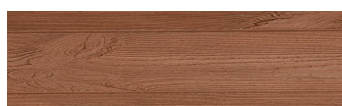

**Norway Pine****Ефект на дрво**

Irish Oak

White Birch

Silver Grey

Bengal Teak

Kongo Wenge

Steel Grey

Light Beige

Africa Ebony

Iberia Pine

Dark Brown

Canada Walnut

За повеќе информации за малтери и бои, посетете
www.ceresit.mk

Презентираните нијанси се однесуваат на малтери и бои што ги нуди Ceresit. Поради употребата на дигитални техники, презентираниите бои можеби не ги претставуваат оригиналните, па затоа не можат да се сметаат за сигурна презентација на бои. Препорачуваме да ги проверите автентичните тон карти на Ceresit.