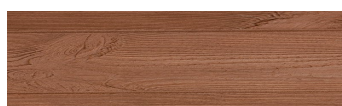

**Norway Pine****Ефект на дрво**

Irish Oak

White Birch

Silver Grey

Bengal Teak

Kongo Wenge

Steel Grey

Light Beige

Africa Ebony

Iberia Pine

Dark Brown

Canada Walnut

За повеќе информации за малтери и бои, посетете

www.ceresit.mk

Презентираните нијанси се однесуваат на малтери и бои што ги нуди Ceresit. Поради употребата на дигитални техники, презентираниите бои можеби не ги претставуваат оригиналните, па затоа не можат да се сметаат за сигурна презентација на бои. Препорачуваме да ги проверите автентичните тон карти на Ceresit.