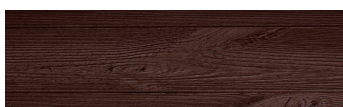

**Norway Pine****Ефект на дрво**

Irish Oak

White Birch

Silver Grey

Bengal Teak

Kongo Wenge

Steel Grey

Light Beige

Africa Ebony

Iberia Pine

Dark Brown

Canada Walnut

За повеќе информации за малтери и бои, посетете

www.ceresit.mk

Презентираните нијанси се однесуваат на малтери и бои што ги нуди Ceresit. Поради употребата на дигитални техники, презентираниите бои можеби не ги претставуваат оригиналните, па затоа не можат да се сметаат за сигурна презентација на бои. Препорачуваме да ги проверите автентичните тон карти на Ceresit.