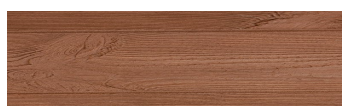

**Norway Pine****Ефект на дрво**

Irish Oak

White Birch

Silver Grey

Bengal Teak

Kongo Wenge

Steel Grey

Light Beige

Africa Ebony

Iberia Pine

Dark Brown

Canada Walnut

За повеќе информации за малтери и бои, посетете  
[www.ceresit.mk](http://www.ceresit.mk)

Презентираните нијанси се однесуваат на малтери и бои што ги нуди Ceresit. Поради употребата на дигитални техники, презентираниите бои можеби не ги претставуваат оригиналните, па затоа не можат да се сметаат за сигурна презентација на бои. Препорачуваме да ги проверите автентичните тон карти на Ceresit.