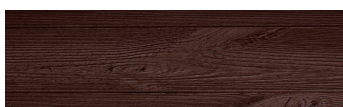

**Norway Pine****Ефект на дрво**

Irish Oak

White Birch

Silver Grey

Bengal Teak

Kongo Wenge

Steel Grey

Light Beige

Africa Ebony

Iberia Pine

Dark Brown

Canada Walnut

За повеќе информации за малтери и бои, посетете
www.ceresit.mk

Презентираните нијанси се однесуваат на малтери и бои што ги нуди Ceresit. Поради употребата на дигитални техники, презентираниите бои можеби не ги претставуваат оригиналните, па затоа не можат да се сметаат за сигурна презентација на бои. Препорачуваме да ги проверите автентичните тон карти на Ceresit.