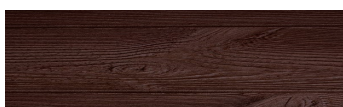

**Norway Pine****Ефект на дрво**

Irish Oak

White Birch

Silver Grey

Bengal Teak

Kongo Wenge

Steel Grey

Light Beige

Africa Ebony

Iberia Pine

Dark Brown

Canada Walnut

За повеќе информации за малтери и бои, посетете  
[www.ceresit.mk](http://www.ceresit.mk)

Презентираните нијанси се однесуваат на малтери и бои што ги нуди Ceresit. Поради употребата на дигитални техники, презентираниите бои можеби не ги претставуваат оригиналните, па затоа не можат да се сметаат за сигурна презентација на бои. Препорачуваме да ги проверите автентичните тон карти на Ceresit.