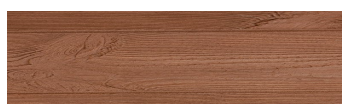

**Iberia Pine****Ефект на дрво**

Irish Oak

White Birch

Silver Grey

Bengal Teak

Kongo Wenge

Steel Grey

Light Beige

Norway Pine

Africa Ebony

Dark Brown

Canada Walnut

За повеќе информации за малтери и бои, посетете

www.ceresit.mk

Презентираните нијанси се однесуваат на малтери и бои што ги нуди Ceresit. Поради употребата на дигитални техники, презентираниите бои можеби не ги претставуваат оригиналните, па затоа не можат да се сметаат за сигурна презентација на бои. Препорачуваме да ги проверите автентичните тон карти на Ceresit.