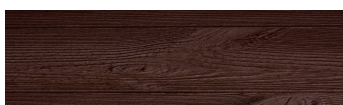

**Iberia Pine****Ефект на дрво**

Irish Oak

White Birch

Silver Grey

Bengal Teak

Kongo Wenge

Steel Grey

Light Beige

Norway Pine

Africa Ebony

Dark Brown

Canada Walnut

За повеќе информации за малтери и бои, посетете

www.ceresit.mk

Презентираните нијанси се однесуваат на малтери и бои што ги нуди Ceresit. Поради употребата на дигитални техники, презентираниите бои можеби не ги претставуваат оригиналните, па затоа не можат да се сметаат за сигурна презентација на бои. Препорачуваме да ги проверите автентичните тон карти на Ceresit.