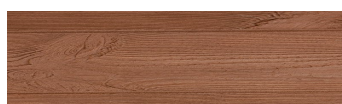

**DarkBrown****Ефект на дрво**

Irish Oak

WhiteBirch

SilverGrey

Bengal Teak

Kongo Wenge

SteelGrey

LightBeige

Norway Pine

AfricaEbony

Iberia Pine

Canada Walnut

За повеќе информации за малтери и бои, посетете

www.ceresit.mk

Презентираните нијанси се однесуваат на малтери и бои што ги нуди Ceresit. Поради употребата на дигитални техники, презентираниите бои можеби не ги претставуваат оригиналните, па затоа не можат да се сметаат за сигурна презентација на бои. Препорачуваме да ги проверите автентичните тон карти на Ceresit.