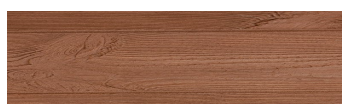

**DarkBrown****Ефект на дрво**

Irish Oak

White Birch

Silver Grey

Bengal Teak

Kongo Wenge

Steel Grey

Light Beige

Norway Pine

Africa Ebony

Iberia Pine

Canada Walnut

За повеќе информации за малтери и бои, посетете

[www.ceresit.mk](http://www.ceresit.mk)

Презентираните нијанси се однесуваат на малтери и бои што ги нуди Ceresit. Поради употребата на дигитални техники, презентираниите бои можеби не ги претставуваат оригиналните, па затоа не можат да се сметаат за сигурна презентација на бои. Препорачуваме да ги проверите автентичните тон карти на Ceresit.