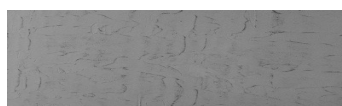

**Winter texture in
Sydney Light colour****Ефект на бетон**

Sand texture in Tokyo Graphite colour

Ocean texture in Chicago Grey colour

Desert texture in Tokyo Graphite colour

Snow texture in Sydney Light colour

Cloud texture in Chicago Grey colour

Autumn texture in Chicago Grey and
Tokyo Graphite coloursFrost texture in Tokyo Graphite and
Sydney Light colours

Wave texture in Chicago Grey colour

Wind texture in Chicago Grey colour

Ice texture in Sydney Light colour

Lake texture in Sydney Light colour

Storm texture in Tokyo Graphite and
Sydney Light colours

За повеќе информации за малтери и бои, посетете

www.ceresit.mk

Презентираните нијанси се однесуваат на малтери и бои што ги нуди Ceresit. Поради употребата на дигитални техники, презентираниите бои можеби не ги претставуваат оригиналните, па затоа не можат да се сметаат за сигурна презентација на бои. Препорачуваме да ги проверите автентичните тон карти на Ceresit.