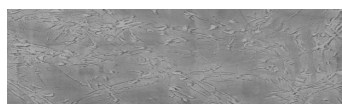

**Winter texture in
Sydney Light colour****Ефект на бетон**

Sand texture in Tokyo Graphite colour

Ocean texture in Chicago Grey colour

Desert texture in Tokyo Graphite colour

Snow texture in Sydney Light colour

Cloud texture in Chicago Grey colour

Autumn texture in Chicago Grey and
Tokyo Graphite coloursFrost texture in Tokyo Graphite and
Sydney Light colours

Wave texture in Chicago Grey colour

Wind texture in Chicago Grey colour

Ice texture in Sydney Light colour

Lake texture in Sydney Light colour

Storm texture in Tokyo Graphite and
Sydney Light colours

За повеќе информации за малтери и бои, посетете

www.ceresit.mk

Презентираните нијанси се однесуваат на малтери и бои што ги нуди Ceresit. Поради употребата на дигитални техники, презентираниите бои можеби не ги претставуваат оригиналните, па затоа не можат да се сметаат за сигурна презентација на бои. Препорачуваме да ги проверите автентичните тон карти на Ceresit.