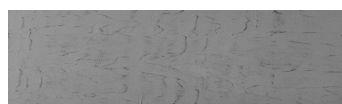

**Ocean texture in
Chicago Grey colour****Ефект на бетон**

Sand texture in Tokyo Graphite colour

Winter texture in Sydney Light colour

Desert texture in Tokyo Graphite colour

Snow texture in Sydney Light colour

Cloud texture in Chicago Grey colour

Autumn texture in Chicago Grey and
Tokyo Graphite coloursFrost texture in Tokyo Graphite and
Sydney Light colours

Wave texture in Chicago Grey colour

Wind texture in Chicago Grey colour

Ice texture in Sydney Light colour

Lake texture in Sydney Light colour

Storm texture in Tokyo Graphite and
Sydney Light colours

За повеќе информации за малтери и бои, посетете

www.ceresit.mk

Презентираните нијанси се однесуваат на малтери и бои што ги нуди Ceresit. Поради употребата на дигитални техники, презентираниите бои можеби не ги претставуваат оригиналните, па затоа не можат да се сметаат за сигурна презентација на бои. Препорачуваме да ги проверите автентичните тон карти на Ceresit.