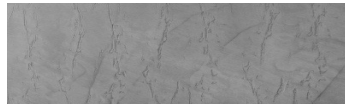

**Ocean texture in
Chicago Grey colour****Ефект на бетон**

Sand texture in Tokyo Graphite colour

Winter texture in Sydney Light colour

Desert texture in Tokyo Graphite colour

Snow texture in Sydney Light colour

Cloud texture in Chicago Grey colour

Autumn texture in Chicago Grey and
Tokyo Graphite coloursFrost texture in Tokyo Graphite and
Sydney Light colours

Wave texture in Chicago Grey colour

Wind texture in Chicago Grey colour

Ice texture in Sydney Light colour

Lake texture in Sydney Light colour

Storm texture in Tokyo Graphite and
Sydney Light colours

За повеќе информации за малтери и бои, посетете

www.ceresit.mk

Презентираните нијанси се однесуваат на малтери и бои што ги нуди Ceresit. Поради употребата на дигитални техники, презентираниите бои можеби не ги претставуваат оригиналните, па затоа не можат да се сметаат за сигурна презентација на бои. Препорачуваме да ги проверите автентичните тон карти на Ceresit.

Rock texture in Sydney Light and Tokyo Graphite colours

Rain texture in Tokyo Graphite colour

За повеќе информации за малтери и бои, посетете
www.ceresit.mk

Презентираните нијанси се однесуваат на малтери и бои што ги нуди Ceresit. Поради употребата на дигитални техники, презентираниите бои можеби не ги претставуваат оригиналните, па затоа не можат да се сметаат за сигурна презентација на бои. Препорачуваме да ги проверите автентичните тон карти на Ceresit.