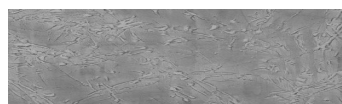

**Ocean texture in
Chicago Grey colour****Ефект на бетон**

Sand texture in Tokyo Graphite colour

Winter texture in Sydney Light colour

Desert texture in Tokyo Graphite colour

Snow texture in Sydney Light colour

Cloud texture in Chicago Grey colour

Autumn texture in Chicago Grey and
Tokyo Graphite coloursFrost texture in Tokyo Graphite and
Sydney Light colours

Wave texture in Chicago Grey colour

Wind texture in Chicago Grey colour

Ice texture in Sydney Light colour

Lake texture in Sydney Light colour

Storm texture in Tokyo Graphite and
Sydney Light colours

За повеќе информации за малтери и бои, посетете

www.ceresit.mk

Презентираните нијанси се однесуваат на малтери и бои што ги нуди Ceresit. Поради употребата на дигитални техники, презентираниите бои можеби не ги претставуваат оригиналните, па затоа не можат да се сметаат за сигурна презентација на бои. Препорачуваме да ги проверите автентичните тон карти на Ceresit.

Rock texture in Sydney Light and Tokyo Graphite colours

Rain texture in Tokyo Graphite colour

За повеќе информации за малтери и бои, посетете
www.ceresit.mk

Презентираните нијанси се однесуваат на малтери и бои што ги нуди Ceresit. Поради употребата на дигитални техники, презентираниите бои можеби не ги претставуваат оригиналните, па затоа не можат да се сметаат за сигурна презентација на бои. Препорачуваме да ги проверите автентичните тон карти на Ceresit.