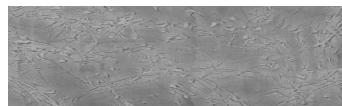

**Snow texture in
Sydney Light colour****Ефект на бетон**

Sand texture in Tokyo Graphite colour

Winter texture in Sydney Light colour

Ocean texture in Chicago Grey colour

Desert texture in Tokyo Graphite colour

Cloud texture in Chicago Grey colour

Autumn texture in Chicago Grey and
Tokyo Graphite coloursFrost texture in Tokyo Graphite and
Sydney Light colours

Wave texture in Chicago Grey colour

Wind texture in Chicago Grey colour

Ice texture in Sydney Light colour

Lake texture in Sydney Light colour

Storm texture in Tokyo Graphite and
Sydney Light colours

За повеќе информации за малтери и бои, посетете

www.ceresit.mk

Презентираните нијанси се однесуваат на малтери и бои што ги нуди Ceresit. Поради употребата на дигитални техники, презентираниите бои можеби не ги претставуваат оригиналните, па затоа не можат да се сметаат за сигурна презентација на бои. Препорачуваме да ги проверите автентичните тон карти на Ceresit.