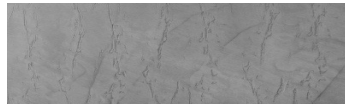

Wave texture in Chicago Grey colour

Ефект на бетон

Sand texture in Tokyo Graphite colour

Winter texture in Sydney Light colour

Ocean texture in Chicago Grey colour

Desert texture in Tokyo Graphite colour

Snow texture in Sydney Light colour

Cloud texture in Chicago Grey colour

Autumn texture in Chicago Grey and
Tokyo Graphite colours

Frost texture in Tokyo Graphite and
Sydney Light colours

Wind texture in Chicago Grey colour

Ice texture in Sydney Light colour

Lake texture in Sydney Light colour

Storm texture in Tokyo Graphite and
Sydney Light colours

За повеќе информации за малтери и бои, посетете

www.ceresit.mk

Презентираните нијанси се однесуваат на малтери и бои што ги нуди Ceresit. Поради употребата на дигитални техники, презентираниите бои можеби не ги претставуваат оригиналните, па затоа не можат да се сметаат за сигурна презентација на бои. Препорачуваме да ги проверите автентичните тон карти на Ceresit.

Rock texture in Sydney Light and Tokyo Graphite colours

Rain texture in Tokyo Graphite colour

За повеќе информации за малтери и бои, посетете
www.ceresit.mk

Презентираните нијанси се однесуваат на малтери и бои што ги нуди Ceresit. Поради употребата на дигитални техники, презентираниите бои можеби не ги претставуваат оригиналните, па затоа не можат да се сметаат за сигурна презентација на бои. Препорачуваме да ги проверите автентичните тон карти на Ceresit.