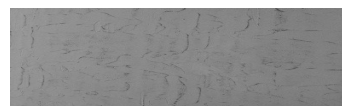

**Ice texture in Sydney
Light colour****Ефект на бетон**

Sand texture in Tokyo Graphite colour

Winter texture in Sydney Light colour

Ocean texture in Chicago Grey colour

Desert texture in Tokyo Graphite colour

Snow texture in Sydney Light colour

Cloud texture in Chicago Grey colour

Autumn texture in Chicago Grey and
Tokyo Graphite coloursFrost texture in Tokyo Graphite and
Sydney Light colours

Wave texture in Chicago Grey colour

Wind texture in Chicago Grey colour

Lake texture in Sydney Light colour

Storm texture in Tokyo Graphite and
Sydney Light colours

За повеќе информации за малтери и бои, посетете

www.ceresit.mk

Презентираните нијанси се однесуваат на малтери и бои што ги нуди Ceresit. Поради употребата на дигитални техники, презентираниите бои можеби не ги претставуваат оригиналните, па затоа не можат да се сметаат за сигурна презентација на бои. Препорачуваме да ги проверите автентичните тон карти на Ceresit.