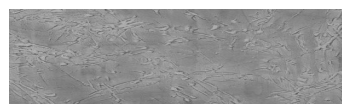

**Ice texture in Sydney
Light colour****Ефект на бетон**

Sand texture in Tokyo Graphite colour

Winter texture in Sydney Light colour

Ocean texture in Chicago Grey colour

Desert texture in Tokyo Graphite colour

Snow texture in Sydney Light colour

Cloud texture in Chicago Grey colour

Autumn texture in Chicago Grey and
Tokyo Graphite coloursFrost texture in Tokyo Graphite and
Sydney Light colours

Wave texture in Chicago Grey colour

Wind texture in Chicago Grey colour

Lake texture in Sydney Light colour

Storm texture in Tokyo Graphite and
Sydney Light colours

За повеќе информации за малтери и бои, посетете

www.ceresit.mk

Презентираните нијанси се однесуваат на малтери и бои што ги нуди Ceresit. Поради употребата на дигитални техники, презентираниите бои можеби не ги претставуваат оригиналните, па затоа не можат да се сметаат за сигурна презентација на бои. Препорачуваме да ги проверите автентичните тон карти на Ceresit.