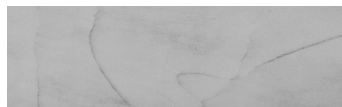

**Storm texture in
Tokyo Graphite and
Sydney Light colours**

Ефект на бетон

Sand texture in Tokyo Graphite colour

Winter texture in Sydney Light colour

Ocean texture in Chicago Grey colour

Desert texture in Tokyo Graphite colour

Snow texture in Sydney Light colour

Cloud texture in Chicago Grey colour

Autumn texture in Chicago Grey and
Tokyo Graphite coloursFrost texture in Tokyo Graphite and
Sydney Light colours

Wave texture in Chicago Grey colour

Wind texture in Chicago Grey colour

Ice texture in Sydney Light colour

Lake texture in Sydney Light colour

За повеќе информации за малтери и бои, посетете

www.ceresit.mk

Презентираните нијанси се однесуваат на малтери и бои што ги нуди Ceresit. Поради употребата на дигитални техники, презентираниите бои можеби не ги претставуваат оригиналните, па затоа не можат да се сметаат за сигурна презентација на бои. Препорачуваме да ги проверите автентичните тон карти на Ceresit.