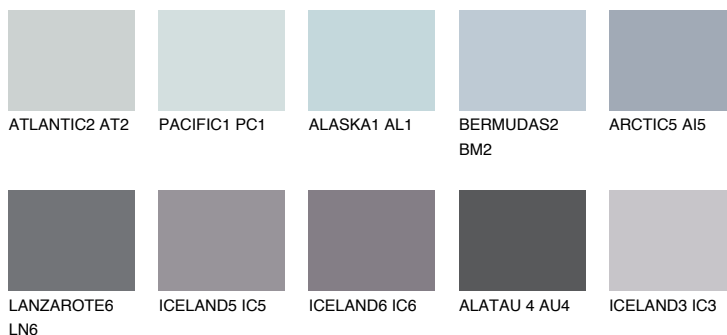


**ARCTIC4 AI4**☀ 51% **TSR** 54%**Соодветна нијанса****COLOURS OF NATURE ПАЛЕТА****ПАЛЕТА НА ИНТЕНЗИВНИ БОИ**

За повеќе информации за малтери и бои, посетете

www.ceresit.mk

Презентираните нијанси се однесуваат на малтери и бои што ги нуди Ceresit. Поради употребата на дигитални техники, презентираниите бои можеби не ги претставуваат оригиналните, па затоа не можат да се сметаат за сигурна презентација на бои. Препорачуваме да ги проверите автентичните тон карти на Ceresit.