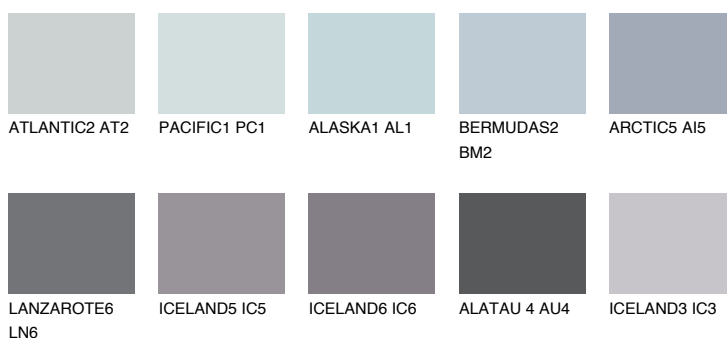

**ARCTIC4 AI4**☀ 51% **TSR** 54%**Соодветна нијанса****COLOURS OF NATURE ПАЛЕТА****ПАЛЕТА НА ИНТЕНЗИВНИ БОИ**

За повеќе информации за малтери и бои, посетете

www.ceresit.mk

Презентираните нијанси се однесуваат на малтери и бои што ги нуди Ceresit. Поради употребата на дигитални техники, презентираниите бои можеби не ги претставуваат оригиналните, па затоа не можат да се сметаат за сигурна презентација на бои. Препорачуваме да ги проверите автентичните тон карти на Ceresit.