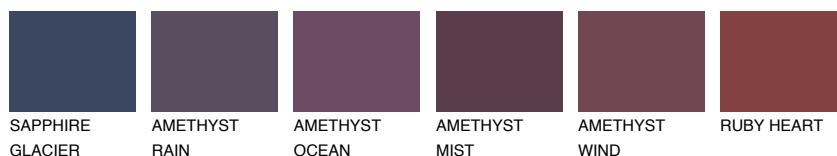

**ARCTIC4 AI4**☀ 51% **TSR** 54%**Соодветна нијанса****COLOURS OF NATURE ПАЛЕТА****ПАЛЕТА НА ИНТЕНЗИВНИ БОИ**

За повеќе информации за малтери и бои, посетете

www.ceresit.mk

Презентираните нијанси се однесуваат на малтери и бои што ги нуди Ceresit. Поради употребата на дигитални техники, презентираниите бои можеби не ги претставуваат оригиналните, па затоа не можат да се сметаат за сигурна презентација на бои. Препорачуваме да ги проверите автентичните тон карти на Ceresit.