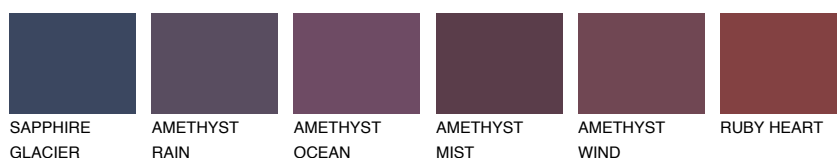

**ARCTIC4 AI4**☀ 51%   **TSR** 54%**Соодветна нијанса****COLOURS OF NATURE ПАЛЕТА****ПАЛЕТА НА ИНТЕНЗИВНИ БОИ**

За повеќе информации за малтери и бои, посетете

[www.ceresit.mk](http://www.ceresit.mk)

Презентираните нијанси се однесуваат на малтери и бои што ги нуди Ceresit. Поради употребата на дигитални техники, презентираниите бои можеби не ги претставуваат оригиналните, па затоа не можат да се сметаат за сигурна презентација на бои. Препорачуваме да ги проверите автентичните тон карти на Ceresit.