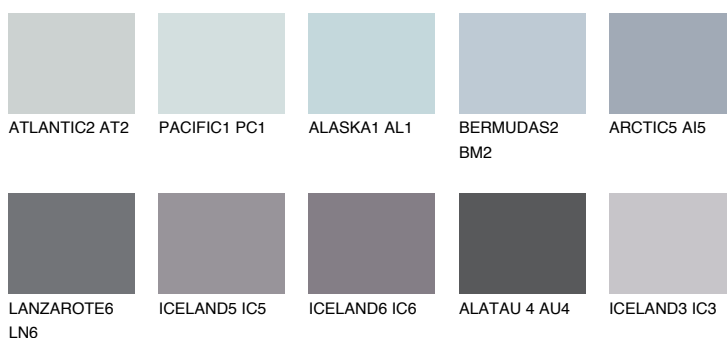

**ARCTIC4 AI4**☀ 51%   **TSR** 54%**Соодветна нијанса****COLOURS OF NATURE ПАЛЕТА****ПАЛЕТА НА ИНТЕНЗИВНИ БОИ**

За повеќе информации за малтери и бои, посетете

[www.ceresit.mk](http://www.ceresit.mk)

Презентираните нијанси се однесуваат на малтери и бои што ги нуди Ceresit. Поради употребата на дигитални техники, презентираниите бои можеби не ги претставуваат оригиналните, па затоа не можат да се сметаат за сигурна презентација на бои. Препорачуваме да ги проверите автентичните тон карти на Ceresit.