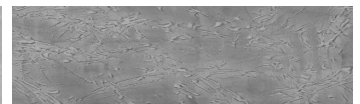

**Rain texture in Tokyo  
Graphite colour****Ефект на бетон**

Sand texture in Tokyo Graphite colour

Winter texture in Sydney Light colour

Ocean texture in Chicago Grey colour

Desert texture in Tokyo Graphite colour

Snow texture in Sydney Light colour

Cloud texture in Chicago Grey colour

Autumn texture in Chicago Grey and  
Tokyo Graphite coloursFrost texture in Tokyo Graphite and  
Sydney Light colours

Wave texture in Chicago Grey colour

Wind texture in Chicago Grey colour

Ice texture in Sydney Light colour

Lake texture in Sydney Light colour

За повеќе информации за малтери и бои, посетете

[www.ceresit.mk](http://www.ceresit.mk)

Презентираните нијанси се однесуваат на малтери и бои што ги нуди Ceresit. Поради употребата на дигитални техники, презентираниите бои можеби не ги претставуваат оригиналните, па затоа не можат да се сметаат за сигурна презентација на бои. Препорачуваме да ги проверите автентичните тон карти на Ceresit.

Storm texture in Tokyo Graphite and Sydney Light colours

Rock texture in Sydney Light and Tokyo Graphite colours

За повеќе информации за малтери и бои, посетете  
[www.ceresit.mk](http://www.ceresit.mk)