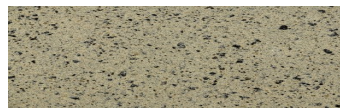

**Calcutta Anthracite****Ефект на камен**

Mozambic Graphite

Africa Red

Jamaica Brown

Norway Grey

Bolivia Red

California sand

Malaga Cream

Etna Grey

Madeira Green

За повеќе информации за малтери и бои, посетете
www.ceresit.mk

Презентираните нијанси се однесуваат на малтери и бои што ги нуди Ceresit. Поради употребата на дигитални техники, презентираниите бои можеби не ги претставуваат оригиналните, па затоа не можат да се сметаат за сигурна презентација на бои. Препорачуваме да ги проверите автентичните тон карти на Ceresit.