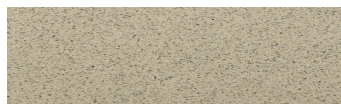

**Mozambic Graphite****Ефект на камен**

Calcutta Anthracite

Africa Red

Jamaica Brown

Norway Grey

Bolivia Red

California sand

Malaga Cream

Etna Grey

Madeira Green

За повеќе информации за малтери и бои, посетете  
[www.ceresit.mk](http://www.ceresit.mk)

Презентираните нијанси се однесуваат на малтери и бои што ги нуди Ceresit. Поради употребата на дигитални техники, презентираниите бои можеби не ги претставуваат оригиналните, па затоа не можат да се сметаат за сигурна презентација на бои. Препорачуваме да ги проверите автентичните тон карти на Ceresit.