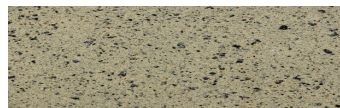

**Mozambic Graphite****Ефект на камен**

Calcutta Anthracite

Africa Red

Jamaica Brown

Norway Grey

Bolivia Red

California sand

Malaga Cream

Etna Grey

Madeira Green

За повеќе информации за малтери и бои, посетете
www.ceresit.mk

Презентираните нијанси се однесуваат на малтери и бои што ги нуди Ceresit. Поради употребата на дигитални техники, презентираниите бои можеби не ги претставуваат оригиналните, па затоа не можат да се сметаат за сигурна презентација на бои. Препорачуваме да ги проверите автентичните тон карти на Ceresit.