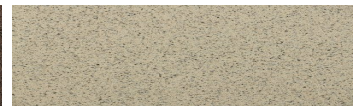

**Norway Grey****Ефект на камен**

Calcutta Anthracite

Mozambic Graphite

Africa Red

Jamaica Brown

Bolivia Red

California sand

Malaga Cream

Etna Grey

Madeira Green

За повеќе информации за малтери и бои, посетете
www.ceresit.mk

Презентираните нијанси се однесуваат на малтери и бои што ги нуди Ceresit. Поради употребата на дигитални техники, презентираниите бои можеби не ги претставуваат оригиналните, па затоа не можат да се сметаат за сигурна презентација на бои. Препорачуваме да ги проверите автентичните тон карти на Ceresit.