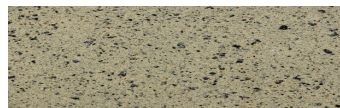

**Norway Grey****Ефект на камен**

Calcutta Anthracite

Mozambic Graphite

Africa Red

Jamaica Brown

Bolivia Red

California sand

Malaga Cream

Etna Grey

Madeira Green

За повеќе информации за малтери и бои, посетете
www.ceresit.mk

Презентираните нијанси се однесуваат на малтери и бои што ги нуди Ceresit. Поради употребата на дигитални техники, презентираниите бои можеби не ги претставуваат оригиналните, па затоа не можат да се сметаат за сигурна презентација на бои. Препорачуваме да ги проверите автентичните тон карти на Ceresit.