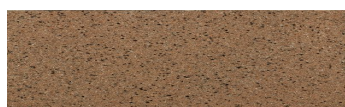

**California sand****Ефект на камен**

Calcutta Anthracite

Mozambic Graphite

Africa Red

Jamaica Brown

Norway Grey

Bolivia Red

Malaga Cream

Etna Grey

Madeira Green

За повеќе информации за малтери и бои, посетете

www.ceresit.mk

Презентираните нијанси се однесуваат на малтери и бои што ги нуди Ceresit. Поради употребата на дигитални техники, презентираниите бои можеби не ги претставуваат оригиналните, па затоа не можат да се сметаат за сигурна презентација на бои. Препорачуваме да ги проверите автентичните тон карти на Ceresit.