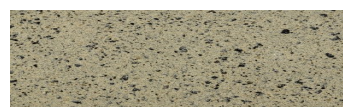

Ceresit

ДЕТАЛИ ЗА НИЈАНСА

Etna Grey

Ефект на камен

Calcutta Anthracite

Mozambic Graphite

Africa Red

Jamaica Brown

Norway Grey

Bolivia Red

California sand

Malaga Cream

Madeira Green

За повеќе информации за малтери и бои, посетете
www.ceresit.mk

Презентираните нијанси се однесуваат на малтери и бои што ги нуди Ceresit. Поради употребата на дигитални техники, презентираниите бои можеби не ги претставуваат оригиналните, па затоа не можат да се сметаат за сигурна презентација на бои. Препорачуваме да ги проверите автентичните тон карти на Ceresit.