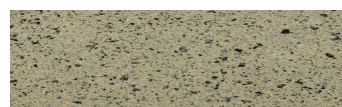

Ceresit

ДЕТАЛИ ЗА НИЈАНСА

Etna Grey

Ефект на камен

Calcutta Anthracite

Mozambic Graphite

Africa Red

Jamaica Brown

Norway Grey

Bolivia Red

California sand

Malaga Cream

Madeira Green

За повеќе информации за малтери и бои, посетете
www.ceresit.mk

Презентираните нијанси се однесуваат на малтери и бои што ги нуди Ceresit. Поради употребата на дигитални техники, презентираниите бои можеби не ги претставуваат оригиналните, па затоа не можат да се сметаат за сигурна презентација на бои. Препорачуваме да ги проверите автентичните тон карти на Ceresit.