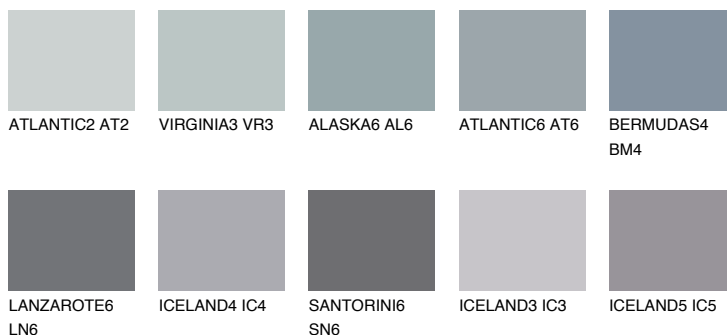

**ARCTIC5 AI5**☀️ 40% **TSR 55%****Соодветна нијанса****COLOURS OF NATURE ПАЛЕТА****ПАЛЕТА НА ИНТЕНЗИВНИ БОИ**

За повеќе информации за малтери и бои, посетете

www.ceresit.mk

Презентираните нијанси се однесуваат на малтери и бои што ги нуди Ceresit. Поради употребата на дигитални техники, презентираниите бои можеби не ги претставуваат оригиналните, па затоа не можат да се сметаат за сигурна презентација на бои. Препорачуваме да ги проверите автентичните тон карти на Ceresit.